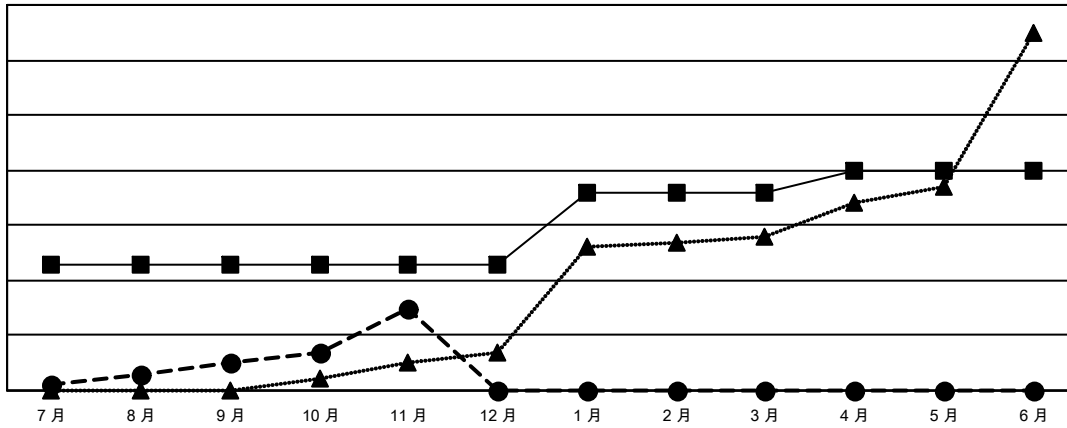

GMT MONTHLY MEMBERSHIP PROGRESS REPORT

Results as of: 11/30/2024

China Council of Lions Clubs Office

LOCATION: CHINA

GMT: OPEN

GMT憲章區 NA

分會			
成果 2024-2025			
季	新分會目標	新會	會員流失的分會
7月/8月/9月	23	5	2
10月/11月/12月	0	10	18
1月/2月/3月	13	0	0
4月/5月/6月	4	0	0

位會員@每位須繳			
成果 2024-2025			
季	會員淨增長目標	實際會員增長數	實際退會會員 (包括轉會)
7月/8月/9月	1,381	1,256	349
10月/11月/12月	667	1,775	193
1月/2月/3月	474	0	0
4月/5月/6月	290	0	0

目標與實際新會累積

目標和實際會員累積

已取消的分會: 20	671 CLUBS OF 1328 增添1位或以上的 新會員	<u>性別分佈</u>	
<u>放棄的會員</u>		男	21,407 (60.10%)
過世 3	點擊這裡取得彙計會員數據	女	14,213 (39.90%)
分會已取消 0		總計家庭單位會員數	0
其他 539		支付減半會費的家庭會員	0
總計 542			