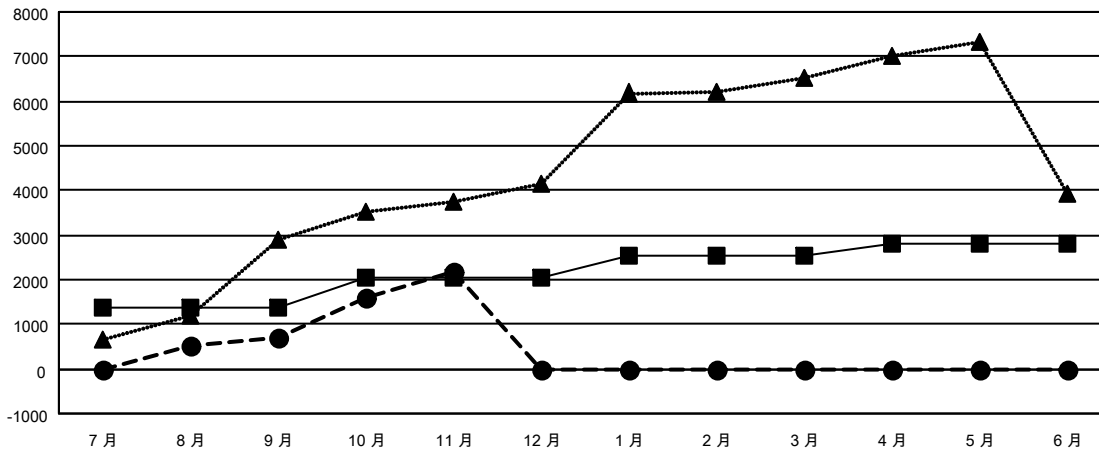

GMT MONTHLY MEMBERSHIP PROGRESS REPORT

Results as of: 11/30/2024

China Council of Lions Clubs Office

LOCATION: CHINA

GMT: OPEN

GMT憲章區 NA

分會			
成果 2024-2025			
季	新分會目標	新會	會員流失的分會
7月/8月/9月	23	5	2
10月/11月/12月	0	10	18
1月/2月/3月	13	0	0
4月/5月/6月	4	0	0

位會員@每位須繳			
成果 2024-2025			
季	會員淨增長目標	實際會員增長數	實際退會會員 (包括轉會)
7月/8月/9月	1,381	1,256	349
10月/11月/12月	667	1,775	193
1月/2月/3月	474	0	0
4月/5月/6月	290	0	0

目標與實際新會累積

目標和實際會員累積

已取消的分會: 20	671 CLUBS OF 1328 增添1位或以上的 新會員	<u>性別分佈</u>	
<u>放棄的會員</u>		男	21,407 (60.10%)
過世 3	點擊這裡取得彙計會員數據	女	14,213 (39.90%)
分會已取消 0		總計家庭單位會員數	0
其他 539		支付減半會費的家庭會員	0
總計 542			